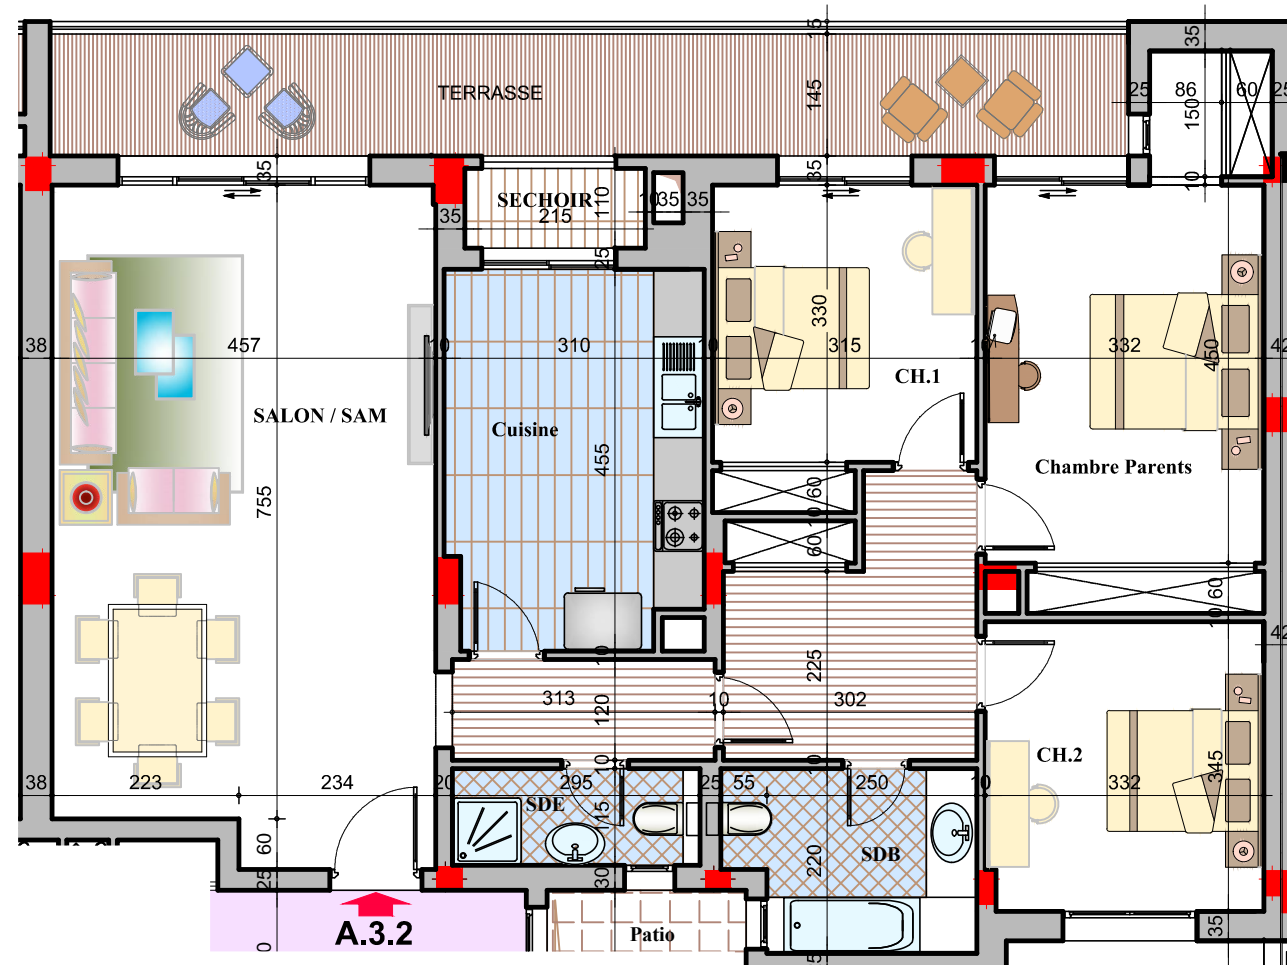

SOCIETE HOTEL PALACE

RESIDENCE "DIAR EL BAHAR"

REPERAGE

Niveau : 3 EME ETAGE

BLOC A

APPARTEMENT (S+3)

A.3.2

S.T.H.O: 135.43m²

S.T.V: 159.13m²

S.Terr.Couv:20.80m²

BLOC A