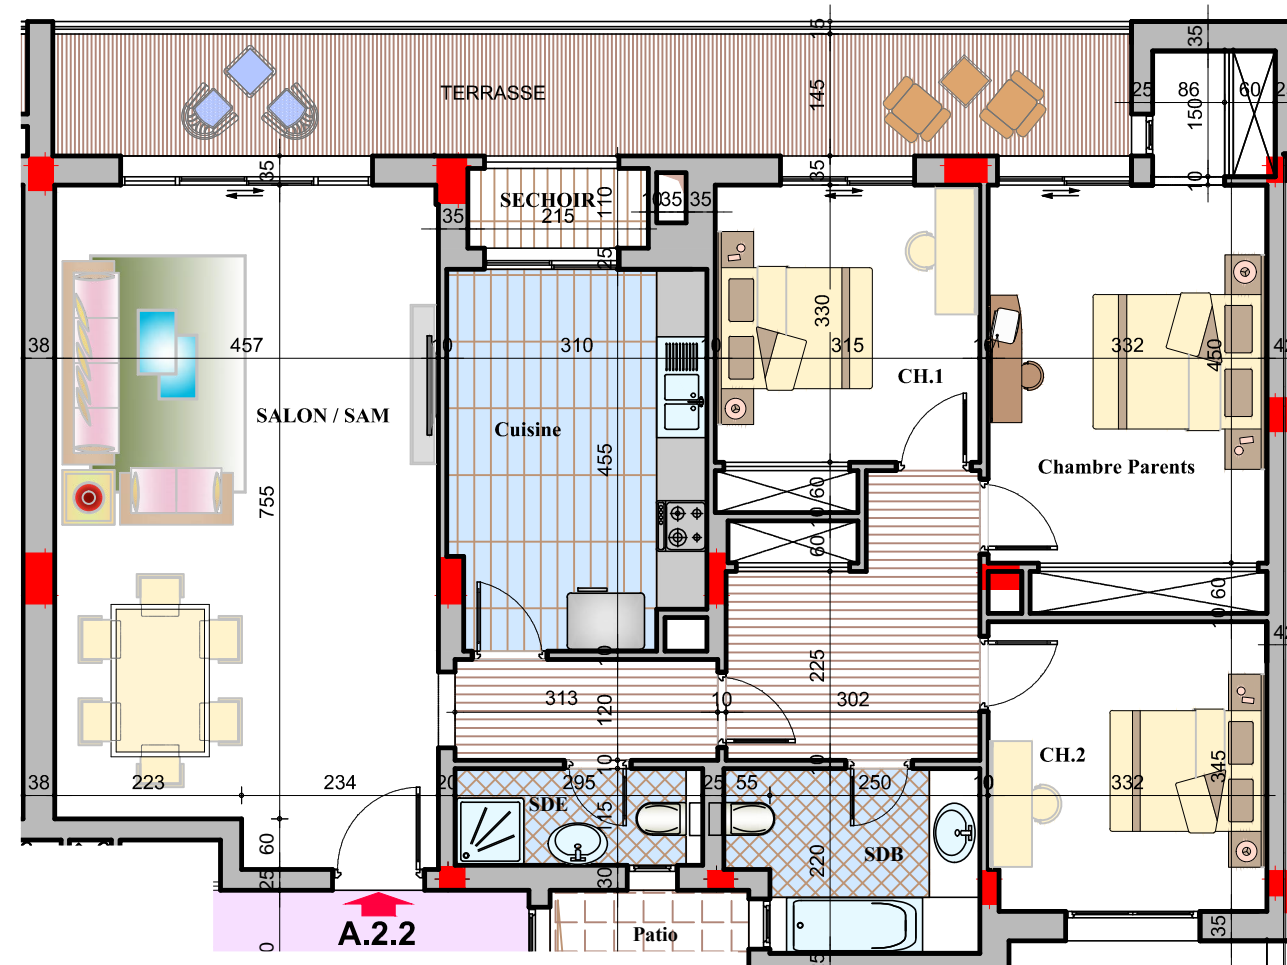

SOCIETE HOTEL PALACE

RESIDENCE "DIAR EL BAHAR"

REPERAGE

Niveau : 2 EME ETAGE

BLOC A

APPARTEMENT (S+3)

A.2.2

S.T.H.O: 135.43m²

S.T.V: 159.13m²

S.Terr.Couv:20.80m²

BLOC A